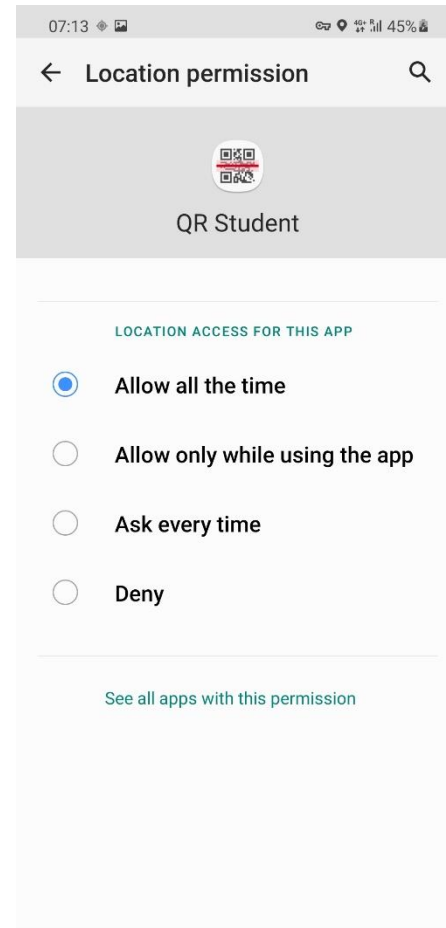

Podešavanje lokacije Android 10 i više

Nakon podešavanje aplikacije na „**Allow all the time**” aplikacija će biti u mogućnosti funkcionirati ispravno i kada je ekran ugašen, u protivnom kada ugasite ekran aplikacija neće biti u mogućnosti pratiti vašu aktivnost. Podešavanje dopuštenja za lokaciju na ovaj način je potrebno zbog „političkih promjena” unutar samog Android operativnog sustava.