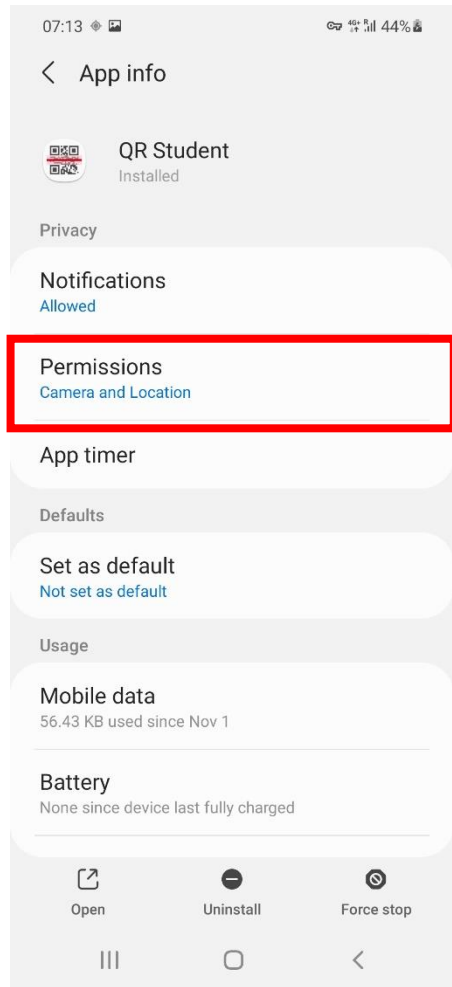

Podešavanje lokacije Android 10 i više

Nakon podešavanje aplikacije na „**Allow all the time**” aplikacija će biti u mogućnosti funkcionirati ispravno i kada je ekran ugašen, u protivnom kada ugasite ekran aplikacija neće biti u mogućnosti pratiti vašu aktivnost. Podešavanje dopuštenja za lokaciju na ovaj način je potrebno zbog „političkih promjena” unutar samog Android operativnog sustava.