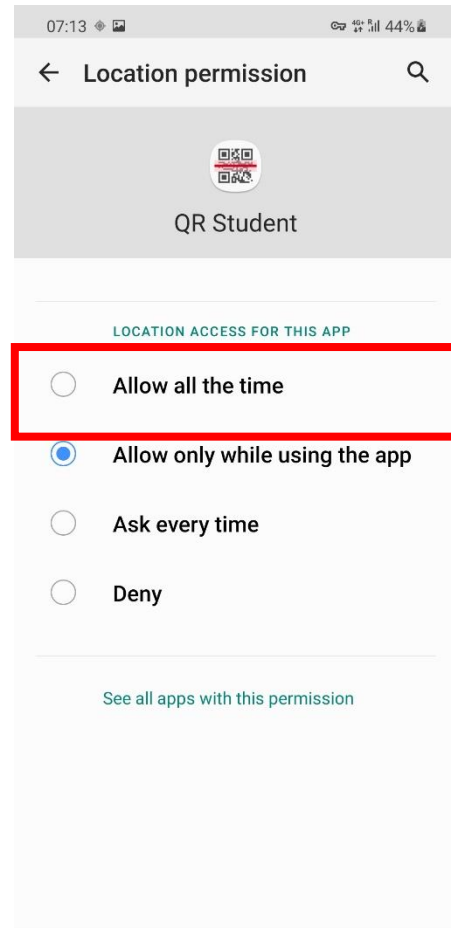

Podešavanje lokacije Android 10 i više

Nakon podešavanje aplikacije na „**Allow all the time**” aplikacija će biti u mogućnosti funkcionirati ispravno i kada je ekran ugašen, u protivnom kada ugasite ekran aplikacija neće biti u mogućnosti pratiti vašu aktivnost. Podešavanje dopuštenja za lokaciju na ovaj način je potrebno zbog „političkih promjena” unutar samog Android operativnog sustava.