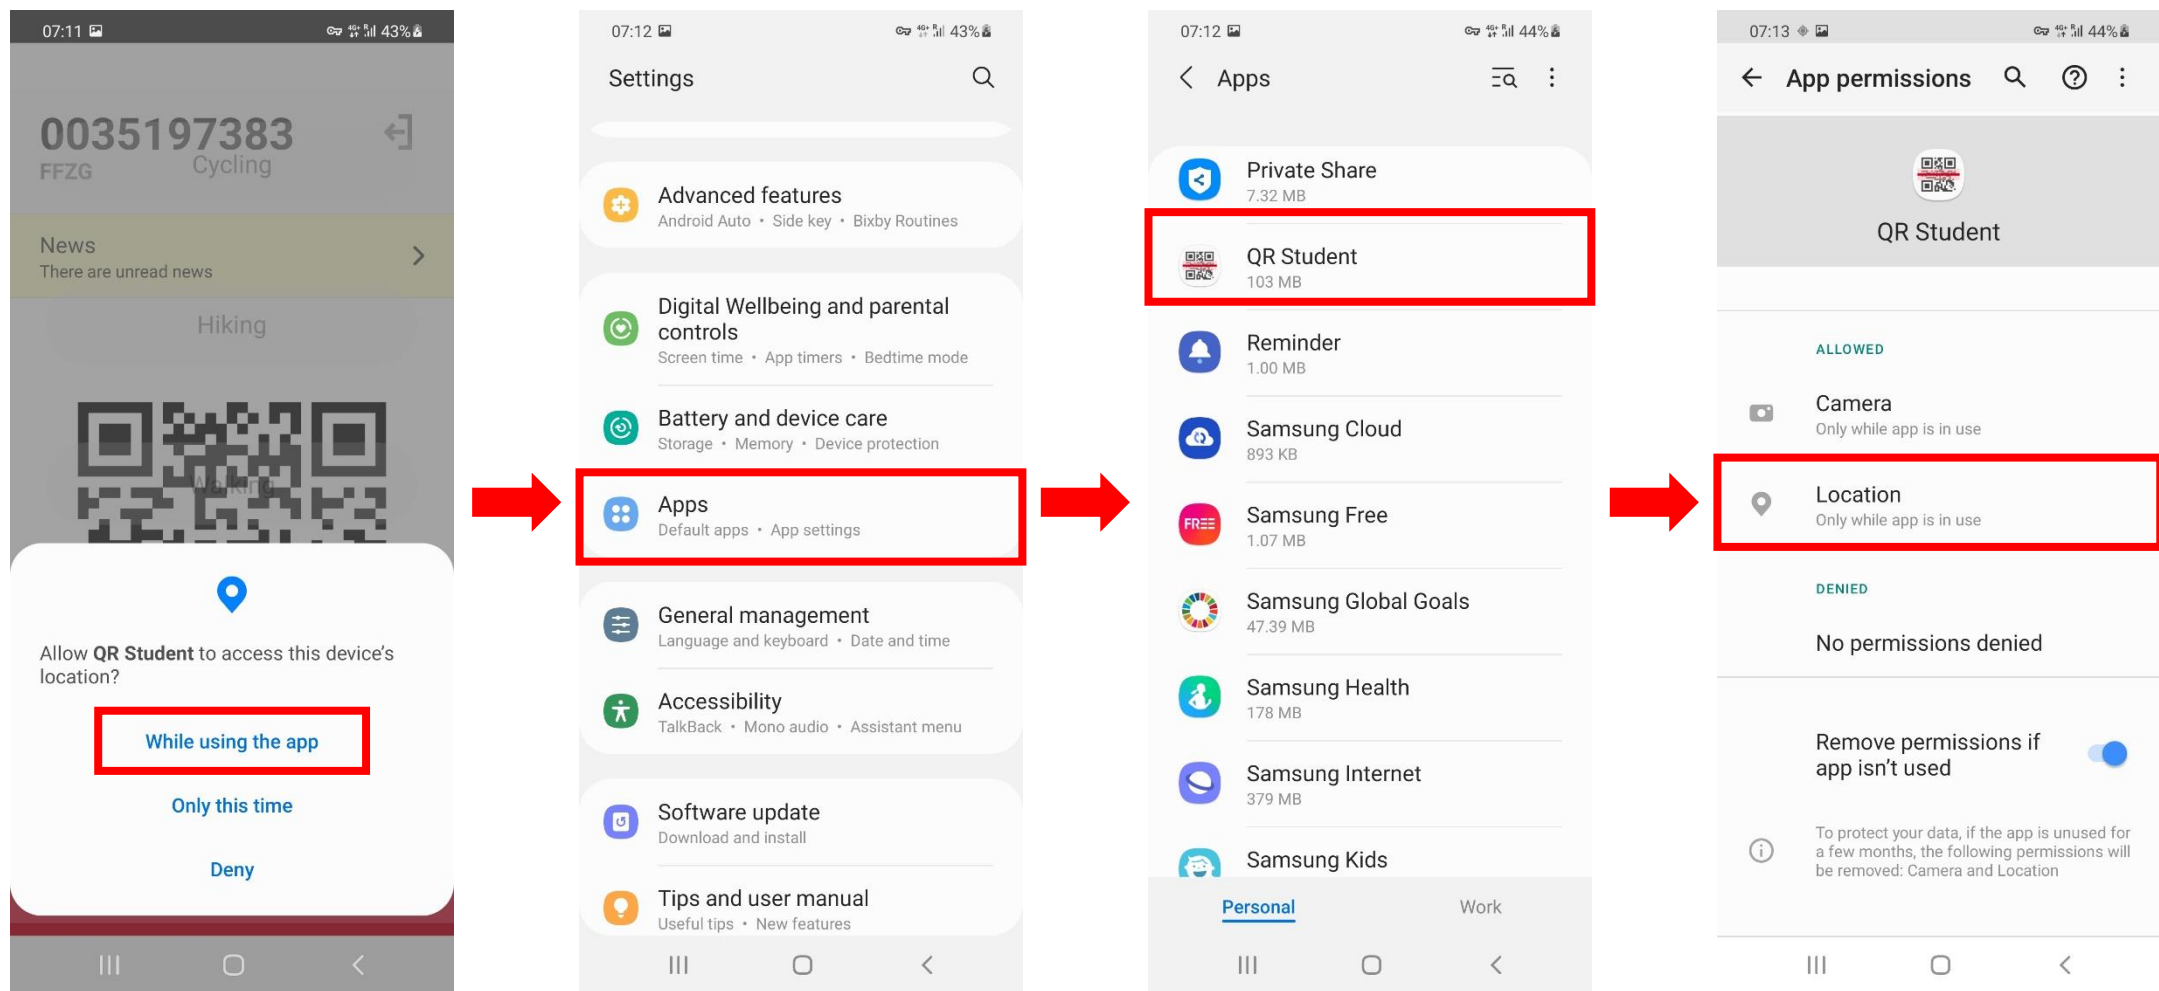

Podešavanje lokacije Android 10 i više

Nakon pokretanja online nastave unutar aplikacije kliknite na „While using the app”

Prije pokretanja vježbe, kako biste bili u mogućnosti ugasiti ekran mobitela tijekom samog vježbanja potrebno je otići u postavke i upaliti opciju „Allow all the time”. Sami postupak je opisan u sljedećim koracima, ali može se neznatno razlikovati s obzirom kojim mobilni uređaj posjedujete